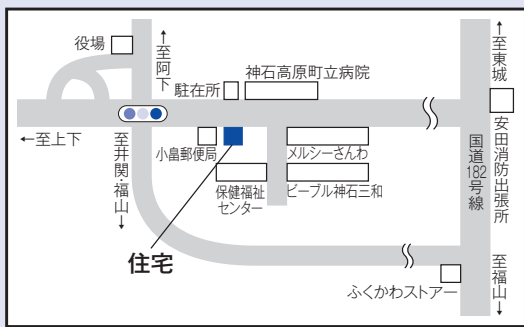

▼秋の帝釈峡ウォーキングin神石高原

秋の名勝国定公園帝釈峡の迫力ある大自然と紅葉の中で、ウォーキングを楽しみませんか？

●日時 10月30日(日)

午前9時～午後12時30分

●参加費 1人1,000円

●内容

上帝釈から帝釈峡スコラ高原までの約6.2kmを歩き、コース途中の畑で新鮮野菜を収穫します。また、同日開催の「ふれあい神石まつり」で使えるお買い物券もプレゼント。

対象者：福山市・府中市・神石高原町にお住まいの方

(※小学生以上/小学生は保護者同伴)

定員：50名

参加方法：電話、ハガキまたはファックスで名前・住所・電話番号・年齢(保険加入のため)を記入のうえ、お申し込みください。

申込締切：10月17日(月) 当日消印有効

(申し込み多数の場合は抽選とします。)

●お申し込み・お問い合わせ先

〒720-1522

神石郡神石高原町小畠2025番地

(神石高原町役場まちづくり推進課内)

福山・府中・神石高原交流連携

「体験交流型事業in神石高原」

実行委員会

☎089-33332

FAX 85-33394

▶冬期生活支援住宅入居者募集について

町内にお住まいの方で、冬期において、町立病院に通院している方、家族等が入院し介護等が必要な方、公共交通機関の利用が困難な地域に居住している方または冬期の生活に不安を抱える方に対して、安心して生活を送ることができる場を提供するための、「冬期生活支援住宅」の入居者を募集します。

11月1日からの入居者を募集します。

○住宅名

町宮小畠冬期生活支援住宅

○場所

神石高原町小畠

1688番地4

○募集期間

10月14日(金)～

10月28日(金)

(申込者が多数の場合は抽選)

○入居可能期間

平成23年11月1日～平成24年4月30日までの間

・特別な事情がある場合は、平成24年5月1日～10月末まで期間延長可能

○募集戸数

2戸(2階2戸)

○住戸規模

2LDK

○家賃

一律 月額24,000円/戸当たり

(敷金不要)(電気料金、上下水道料金、テレビ受信料、神石高原かがやきネット利用料込み)

○仕様

ユニットバス、電気温水器、IHクッキングヒーター、水洗便所

○備え付け備品

テレビ、洗濯機、冷蔵庫、炊飯器、オーブンレンジ、電気こたつ、照明器具、カーテン

○入居資格

・町内に住所を有する者のうち、次のすべての条件に該当する者

②町税を滞納していない者

③暴力団員でない者

④右記の者で、次のいずれかに該当する者

⑤町立病院に通院している者

⑥入居者の家族及び親族が町立病院に入院し、または介護老人施設等に入所し、介護または援助が必要な者

⑦現状の住居において、冬期生活が困難である

と認められる者

※募集期間内に応募がない場合は、随時募集とします。

○申込場所

建設課 または各支所町民課

※申込時の必要書類等は建設課にお問い合わせください。