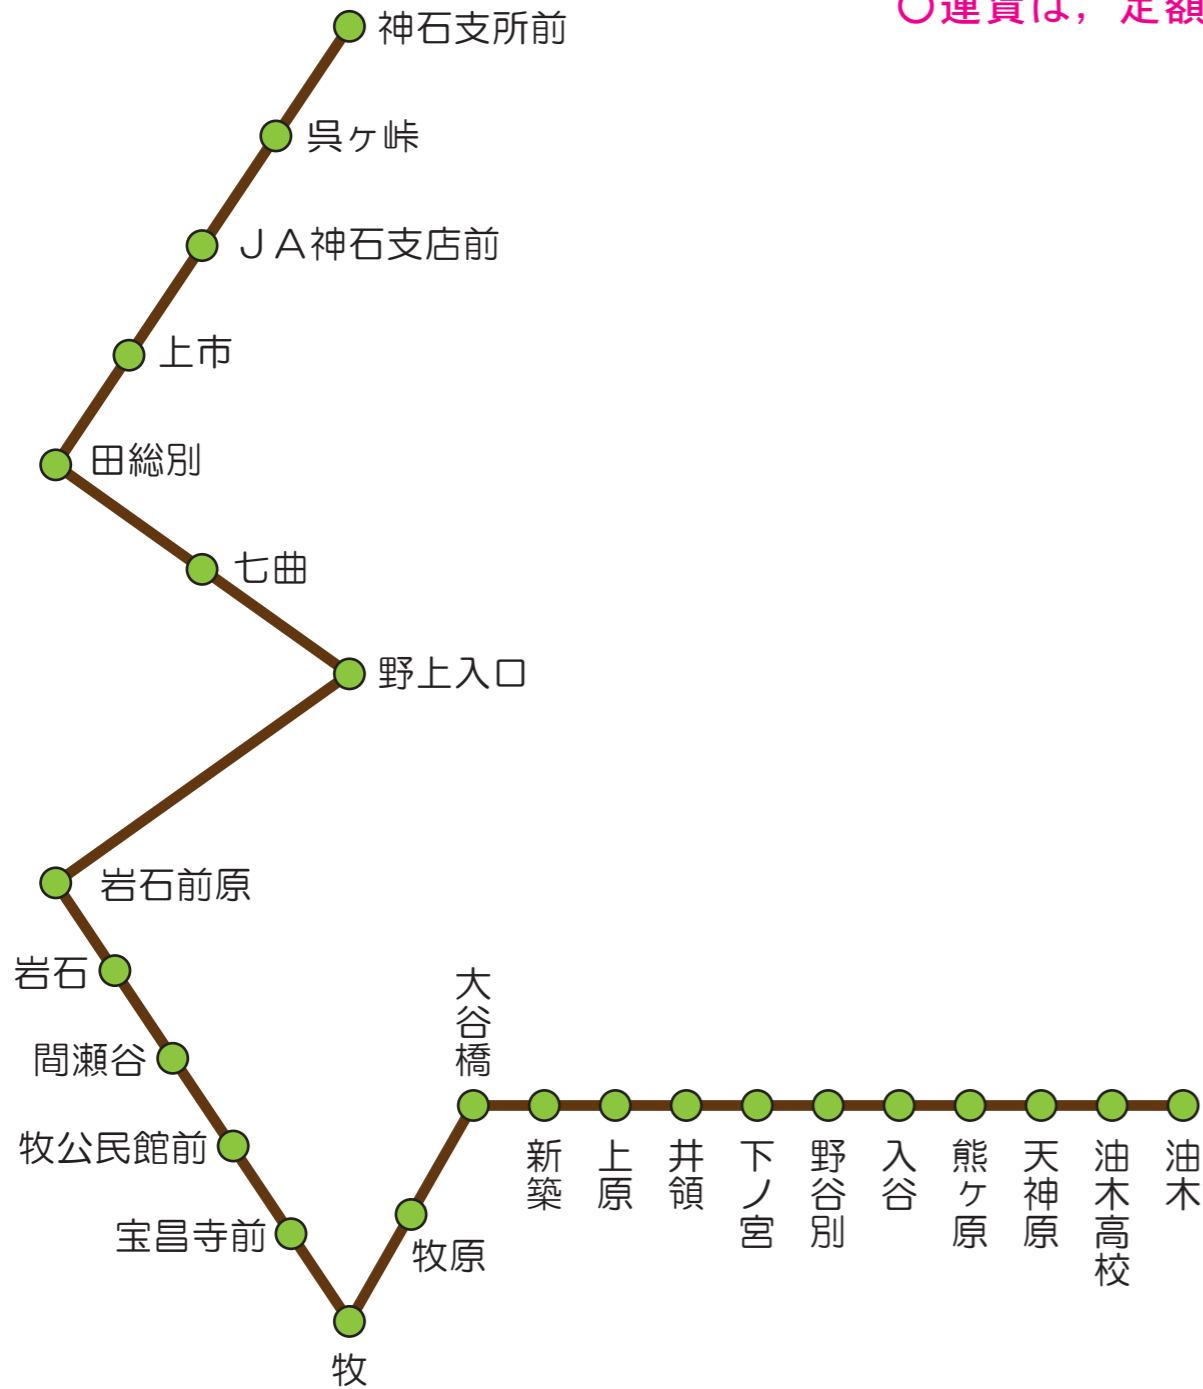

呉ヶ峠～油木線 時刻表 (ふれあいバス)

平成29年4月1日

○年末年始を除く毎日運行 (12月30日～1月3日運休)

○運賃は、定額300円

※バス停が近いため、発時刻が同じ時刻になっているバス停があります。バス停によっては少し遅れることもあります。

呉ヶ峠→油木				方向	乗降場所	方向	油木→呉ヶ峠			
7:31	12:27	13:50	16:50	↓	神石支所前	↑	8:59	13:49	16:43	19:08
7:31	12:27	13:50	16:50		呉ヶ峠		8:58	13:48	16:42	19:07
7:31	12:27	13:50	16:50		JA神石支店前		8:57	13:47	16:41	19:06
7:32	12:28	13:51	16:51		上市		8:57	13:47	16:41	19:06
7:32	12:28	13:51	16:51		田総別		8:56	13:46	16:40	19:05
7:32	12:28	13:51	16:51		七曲		8:55	13:45	16:39	19:04
7:33	12:29	13:52	16:52		野上入口		8:54	13:44	16:38	19:03
7:34	12:30	13:53	16:53		岩石前原		8:53	13:43	16:37	19:02
7:34	12:30	13:53	16:53		岩石		8:53	13:43	16:37	19:02
7:36	12:32	13:55	16:55		間瀬谷		8:52	13:42	16:36	19:01
7:36	12:32	13:55	16:55		牧公民館前		8:52	13:42	16:36	19:01
7:37	12:33	13:56	16:56		宝昌寺前		8:51	13:41	16:35	19:00
7:39	12:35	13:58	16:58		牧		8:51	13:41	16:35	19:00
7:41	12:37	14:00	17:00		牧原		8:49	13:39	16:33	18:58
7:43	12:39	14:02	17:02		大谷橋		8:47	13:37	16:31	18:56
7:45	12:41	14:04	17:04		新築		8:45	13:35	16:29	18:54
7:47	12:43	14:06	17:06		上原		8:43	13:33	16:27	18:52
7:49	12:45	14:08	17:08		井領		8:39	13:29	16:23	18:48
7:52	12:48	14:11	17:11		下ノ宮		8:35	13:25	16:19	18:44
7:54	12:50	14:13	17:13		野谷別		8:33	13:23	16:17	18:42
7:57	12:53	14:16	17:16	入谷	8:30	13:20	16:14	18:39		
8:00	12:56	14:19	17:19	熊ヶ原	8:26	13:16	16:10	18:35		
8:04	13:00	14:23	17:23	天神原	8:22	13:12	16:06	18:31		
8:06	13:02	14:25	17:25	油木高校	8:21	13:11	16:05	18:30		
8:09	13:05	14:28	17:28	油木	8:21	13:11	16:05	18:30		

日・祝日は運行しません

日・祝日は運行しません

運行の問い合わせは、総務課 (電話 89-3330) をお願いします。