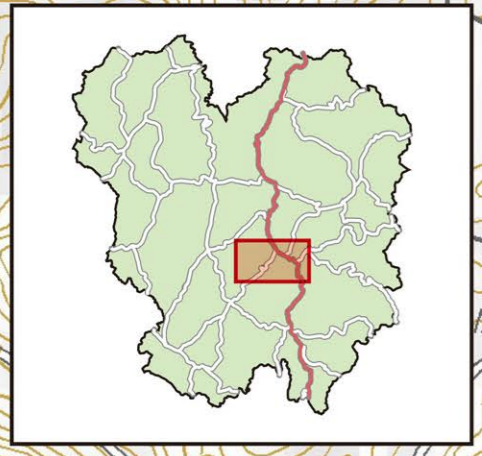

神石高原町  
防災マップ

14-4

土砂災害危険区域

- 急傾斜地特別警戒区域
- 急傾斜地警戒区域
- 土石流特別警戒区域
- 土石流警戒区域

凡例

避難場所	役場
福祉避難所	屋外拡声装置
医療機関	AED設置施設
警察	消防
ヘリポート	国道
	県道