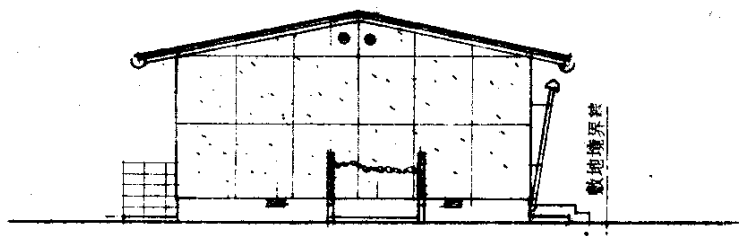

南側立面图 1/100

西側立面图 1/100

東側立面图 1/100

北側立面图 1/100

NO. 8

图	設計
原	

工程名称 三和町公營住宅新築工事	設計者 HAMAMOTO	CHECK	CHARGE	分		
				室		