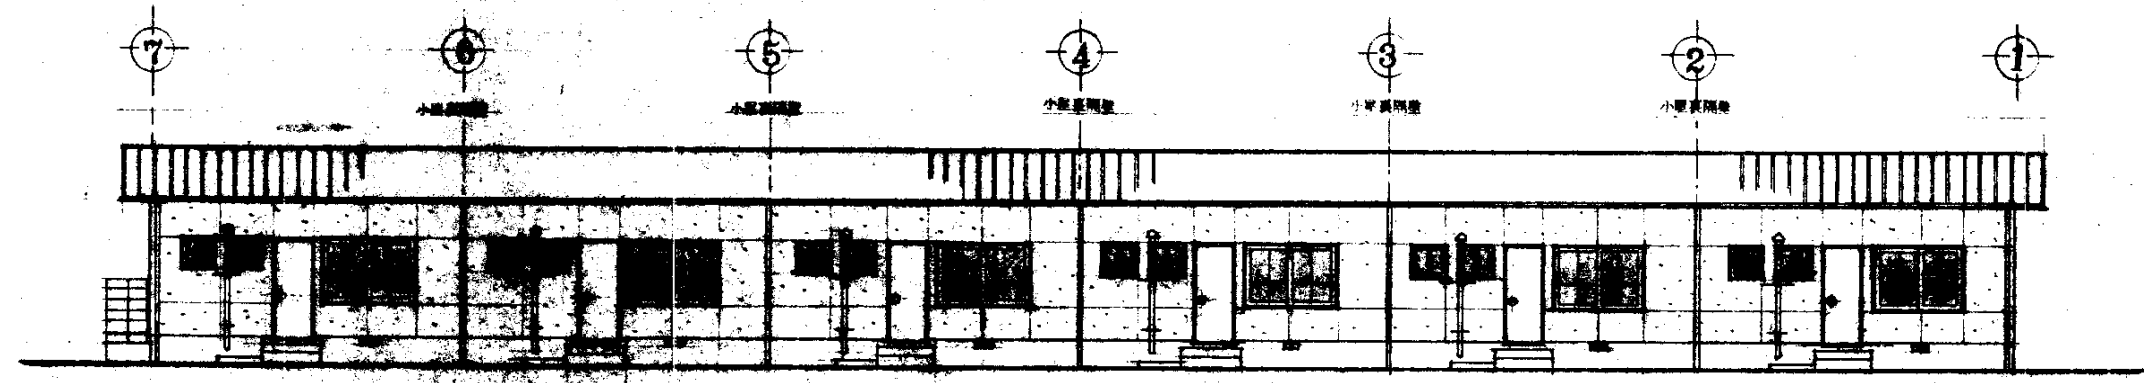

南側立面图 1/100

西側立面图 1/100

東側立面图 1/100

北側立面图 1/100

NO. 8

图	設計
原	

工程名称 三和町公營住宅新築工事	設計者 HAMAMOTO	CHECK	CHARGE	分		
				室		