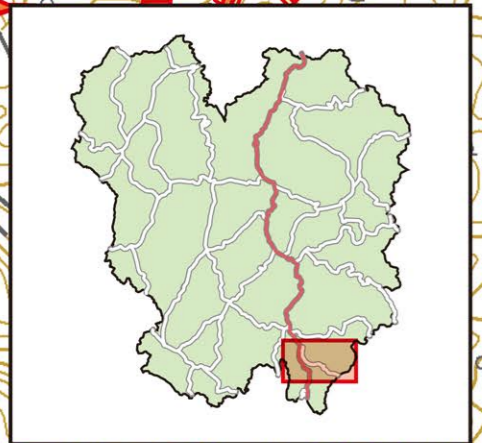

神石高原町  
防災マップ

21-3

土砂災害危険区域

- 急傾斜地特別警戒区域
- 急傾斜地警戒区域
- 土石流特別警戒区域
- 土石流警戒区域

凡例

避難場所	役場
福祉避難所	屋外拡声装置
医療機関	AED設置施設
警察	国道
消防	県道
ヘリポート	

さんわ182  
ステーション

道の駅

神石高原 C C

飯山

坂瀬川防災

坂瀬川  
神石高原町

丸沢田

矢川

坂瀬川