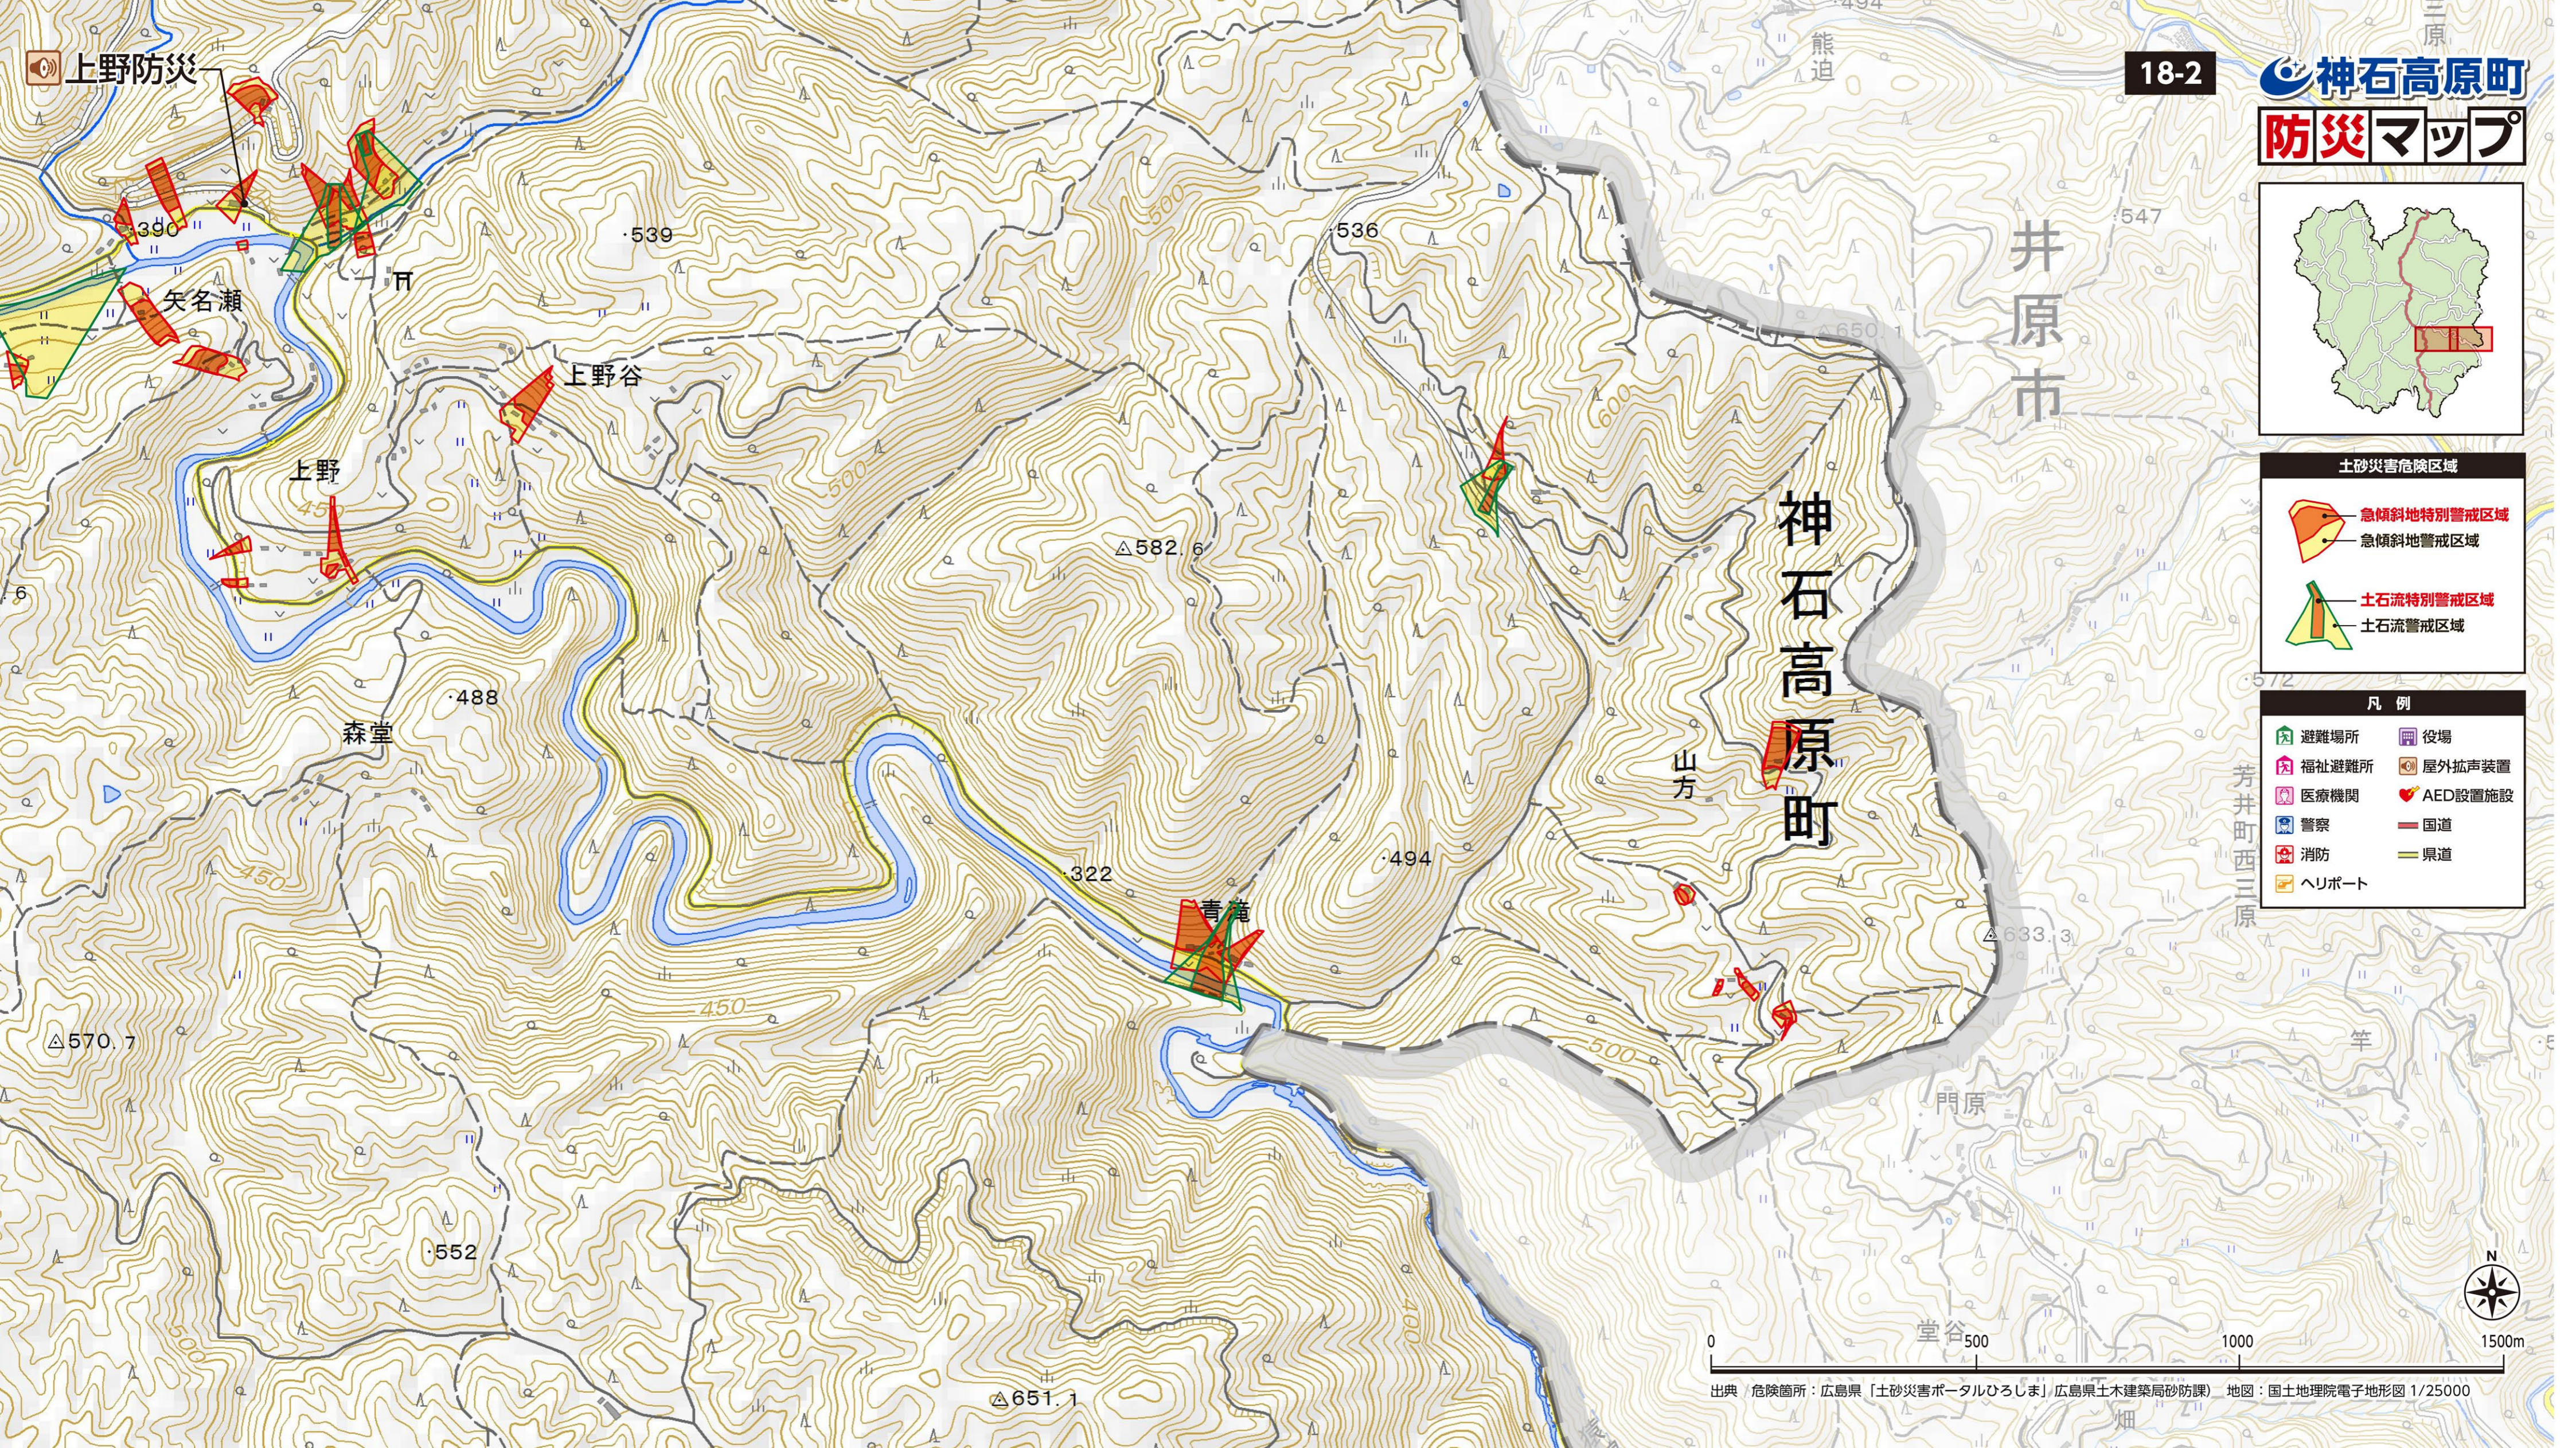

土砂災害危険区域

- 急傾斜地特別警戒区域
- 急傾斜地警戒区域
- 土石流特別警戒区域
- 土石流警戒区域

凡例

- 避難場所
- 福祉避難所
- 医療機関
- 警察
- 消防
- ヘリポート
- 役場
- 屋外拡声装置
- AED設置施設
- 国道
- 県道

上野防災

矢名瀬

上野谷

上野

森堂

青滝

神石高原町

井原市

山方

門原

堂谷