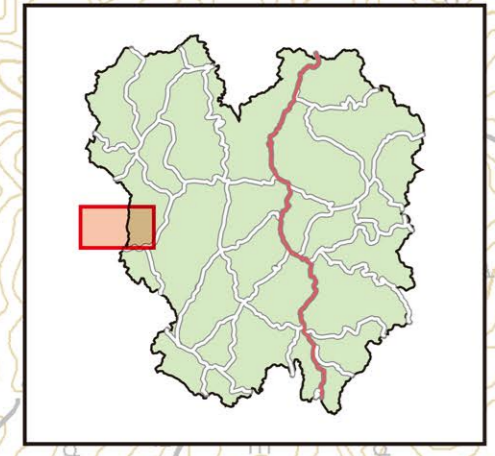

防災マップ

土砂災害危険区域

- 急傾斜地特別警戒区域 (Red triangle)
- 急傾斜地警戒区域 (Yellow triangle)
- 土石流特別警戒区域 (Green triangle)
- 土石流警戒区域 (Light green triangle)

凡例

避難場所 (Green house icon)	役場 (Blue house icon)
福祉避難所 (Pink house icon)	屋外拡声装置 (Orange speaker icon)
医療機関 (Pink cross icon)	AED設置施設 (Red heart icon)
警察 (Blue police cap icon)	国道 (Red line icon)
消防 (Red fire truck icon)	県道 (Yellow line icon)
ヘリポート (Yellow helicopter icon)	

上下町小塚
小塚後
小塚下