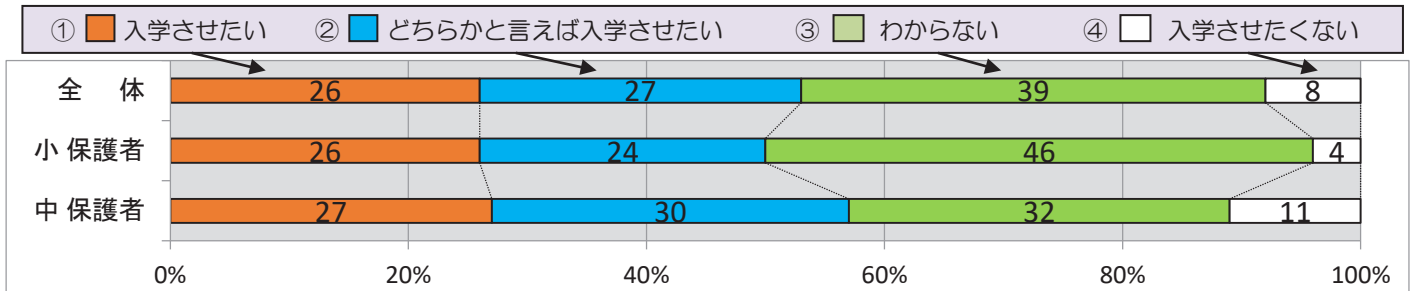

## 高校生編

あなたは油木高校へ進学して、どうでしたか。

**考察** 全体的には、両科とも80%以上の生徒が「大変よかった・よかった」と肯定的評価をしているが、昨年は90%以上であった。また「大変よかった」とする生徒は、産ビ科34%（昨年59%）、普通科23%（昨年37%）と、両科とも減少している。一方、「よくなかった」とする否定的回答は、産ビ科12%（昨年6%）、普通科16%（昨年5%）と、両科とも増加している。

あなたは、将来、神石高原町に住んでみたいと思いますか。

**考察** 全体で「大いに思う」は10%（昨年8%）程である。そして、「思う」の23%を合わせた肯定的回答は33%（昨年36%）で約1/3である。学科別では「大いに思う」は産ビ科が多いが、「思う」を含めた肯定的回答は普通科の方が多くなっている。

あなたは、地元貢献したいという気持ちがありますか。

**考察** 全体で地域貢献意欲が「大いにある」19%、「ある」を含めた肯定的回答54%と半数以上あり、大変うれしいことである。

## 小・中保護者 編

あなたのお子さんを油木高校に進学させたいと思いますか。

**考察** 小中全体では、「入学させたい・どちらかと言えば入学させたい」の肯定的回答が53%（昨年53%）と同じであった。小中学校別では、「わからない」は小学校が多く、「入学させたくない」は中学校の方が多かった。