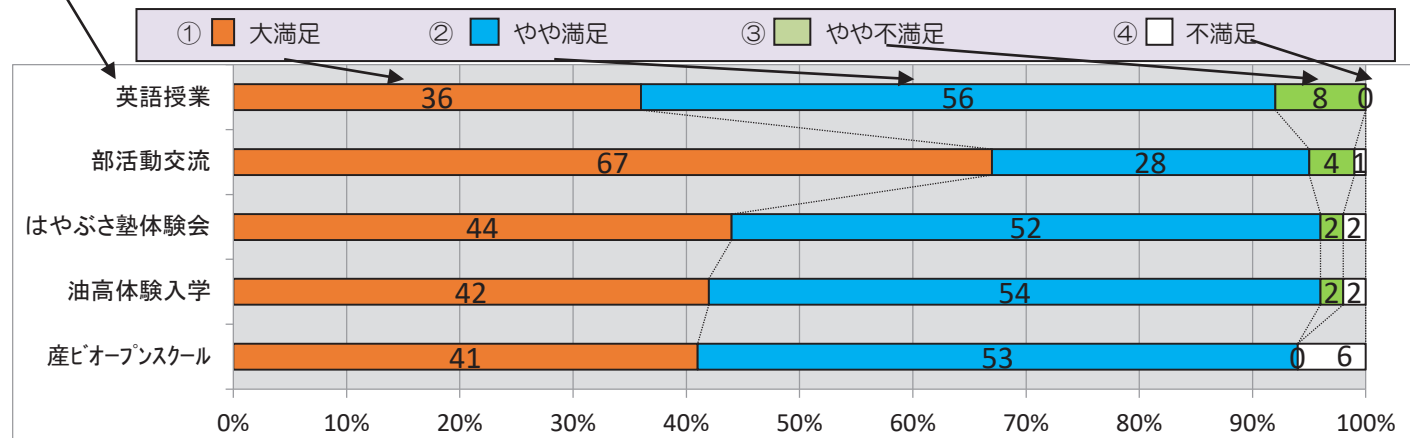

3A

クラス写真

3B

# 連携型中高一貫教育に係るアンケート調査の結果と考察

本年度も町内の全中学生(168人)・油木高校生(167人)・中高教職員(60人)・小学校4～6年生保護者(161人)・中学校保護者(168人)・地域(110人)を対象として、見出しのアンケート調査を実施しました。その結果と考察の一部を紹介します。

※ 詳細については、神石高原町ホームページ（子育て・教育 → 「学校教育」 → 中高一貫教育）をご覧ください。

## 中学生編

次に示す中高連携教育（交流授業・部活動交流・はやぶさ塾体験会など）を受けて、どんな感想を持ちましたか。

**考察** すべての項目において「大満足・やや満足」の肯定的評価が90%以上という高い評価で、生徒の受け止めは大変良好である。中でも「部活動交流」は中学生にとって「大満足」とする評価が67%と一番高いだけに、今後交流回数を増やしていきたい。

あなたは油木高校に進学したいと思いますか。