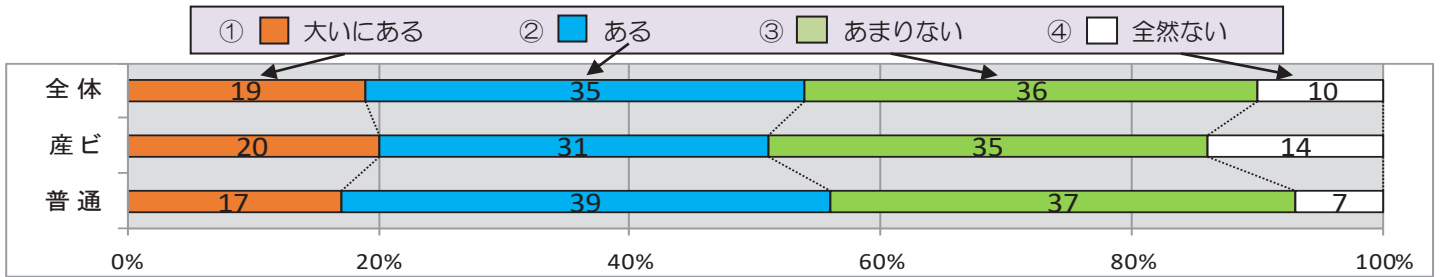

**考察** 全体では、油木高校へ進学したいと「思う」は46%（前年38%、前々年43%）であった。学年別を経年比較でみると昨年度の1年生23%→本年度の2年生35%、昨年度の2年生27%→本年度の3年生61%と年々増加傾向にある。

## 高校生編

あなたは油木高校へ進学して、どうでしたか。

**考察** 全体的には、両科とも80%以上の生徒が「大変よかった・よかった」と肯定的評価をしているが、昨年は90%以上であった。また「大変よかった」とする生徒は、産ビ科34%（昨年59%）、普通科23%（昨年37%）と、両科とも減少している。一方、「よくなかった」とする否定的回答は、産ビ科12%（昨年6%）、普通科16%（昨年5%）と、両科とも増加している。

あなたは、将来、神石高原町に住んでみたいと思いますか。

**考察** 全体で「大いに思う」は10%（昨年8%）程である。そして、「思う」の23%を合わせた肯定的回答は33%（昨年36%）で約1/3である。学科別では「大いに思う」は産ビ科が多いが、「思う」を含めた肯定的回答は普通科の方が多くなっている。

あなたは、地元貢献したいという気持ちがありますか。

**考察** 全体で地域貢献意欲が「大いにある」19%、「ある」を含めた肯定的回答54%と半数以上あり、大変うれしいことである。