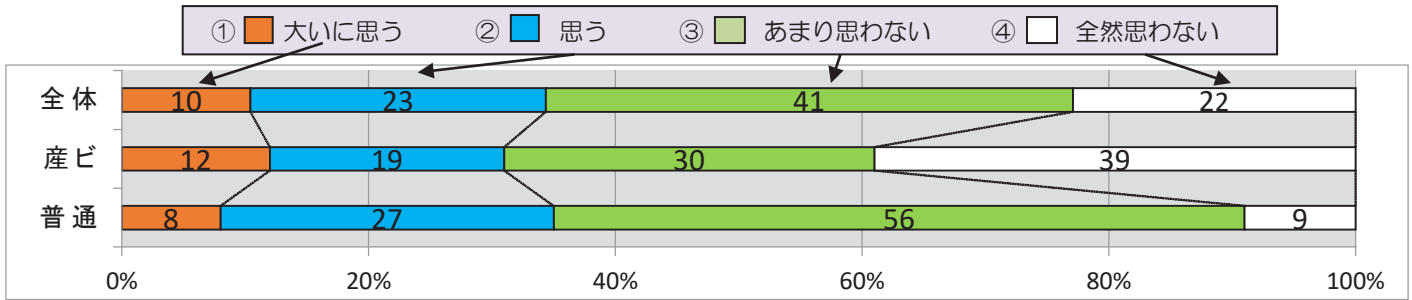

あなたは、将来、神石高原町に住んでみたいと思いますか。

考察 全体で「大いに思う」は10%（昨年8%）程である。そして、「思う」の23%を合わせた肯定的回答は33%（昨年36%）で約1/3である。学科別では「大いに思う」は産ビ科が多いが、「思う」を含めた肯定的回答は普通科の方が多くなっている。

あなたは、地元貢献したいという気持ちがありますか。