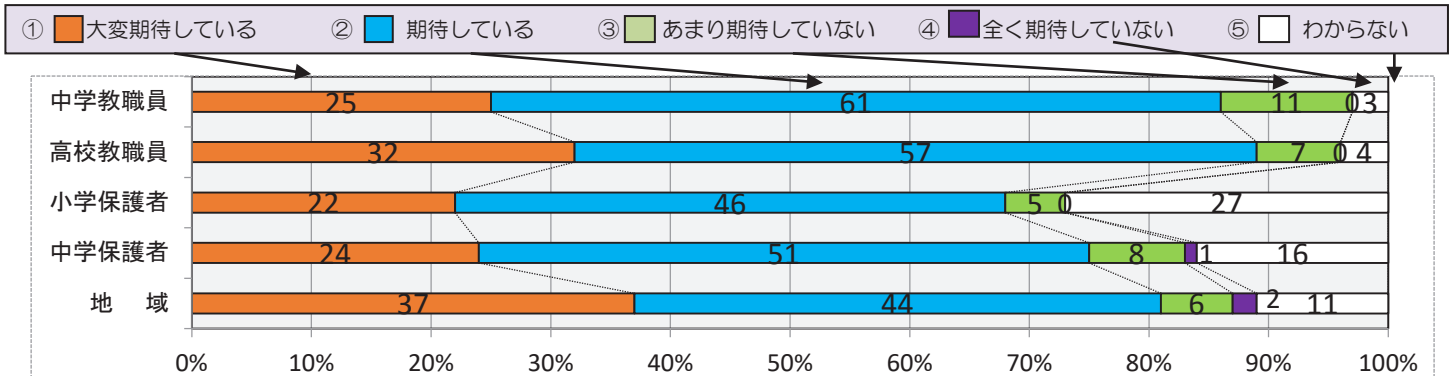

考察 「(大変) 期待している」の肯定的回答は高校教職員の89%が最も高く、次いで中学教職員（86%）と学校現場の期待度が高いだけに、それに応える中身の充実が求められている。本事業の情報は油木高校ホームページ「高校魅力化」に掲載されている。