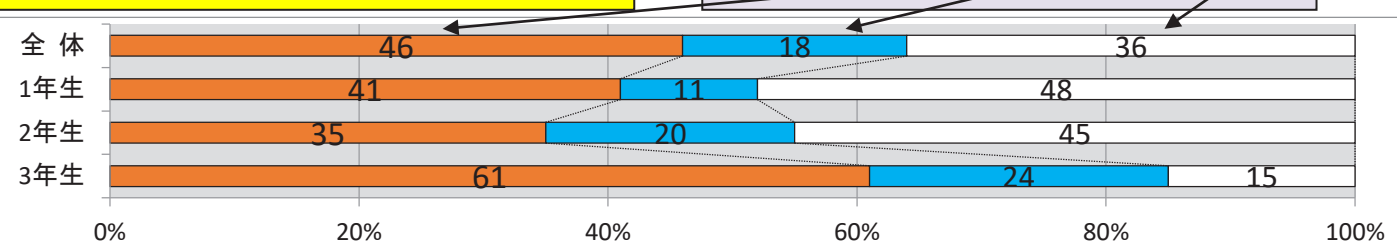

考察 全体では、油木高校へ進学したいと「思う」は46%（前年38%、前々年43%）であった。学年別を経年比較でみると昨年度の1年生23%→本年度の2年生35%、昨年度の2年生27%→本年度の3年生61%と年々増加傾向にある。