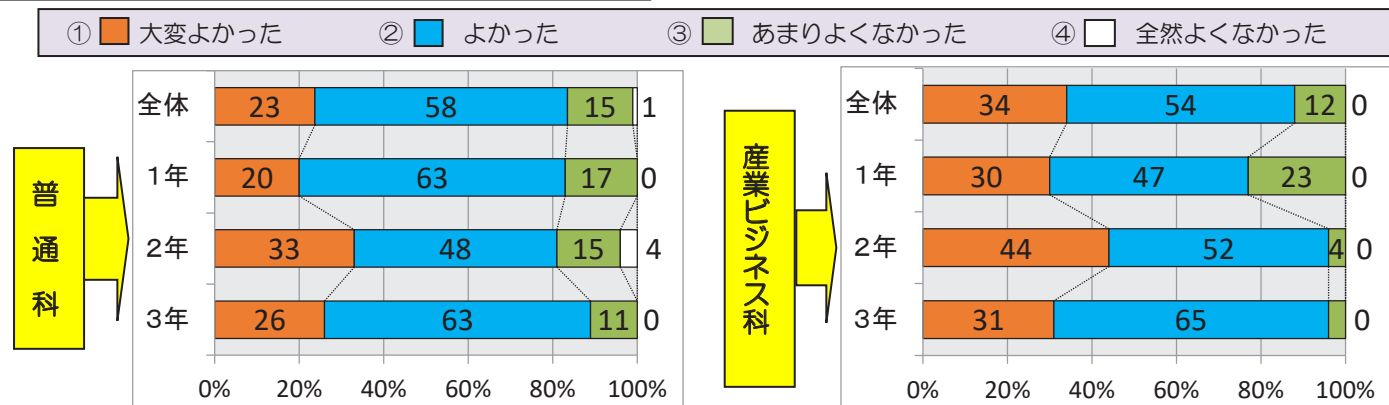

# 連携型中高一貫教育に係るアンケート調査の結果と考察

本年度も町内の全中学生(168人)・油木高校生(167人)・中高教職員(60人)・小学校4～6年生保護者(161人)・中学校保護者(168人)・地域(110人)を対象として、見出しのアンケート調査を実施しました。その結果と考察の一部を紹介します。

※ 詳細については、神石高原町ホームページ（子育て・教育 → 「学校教育」 → 中高一貫教育）をご覧ください。

## 中学生編

次に示す中高連携教育（交流授業・部活動交流・はやぶさ塾体験会など）を受けて、どんな感想を持ちましたか。

**考察** すべての項目において「大満足・やや満足」の肯定的評価が90%以上という高い評価で、生徒の受け止めは大変良好である。中でも「部活動交流」は中学生にとって「大満足」とする評価が67%と一番高いだけに、今後交流回数を増やしていきたい。

あなたは油木高校に進学したいと思いますか。

**考察** 全体では、油木高校へ進学したいと「思う」は46%（前年38%、前々年43%）であった。学年別を経年比較でみると昨年度の1年生23%→本年度の2年生35%、昨年度の2年生27%→本年度の3年生61%と年々増加傾向にある。

## 高校生編

あなたは油木高校へ進学して、どうでしたか。

**考察** 全体的には、両科とも80%以上の生徒が「大変よかった・よかった」と肯定的評価をしているが、昨年は90%以上であった。また「大変よかった」とする生徒は、産ビ科34%（昨年59%）、普通科23%（昨年37%）と、両科とも減少している。一方、「よくなかった」とする否定的回答は、産ビ科12%（昨年6%）、普通科16%（昨年5%）と、両科とも増加している。