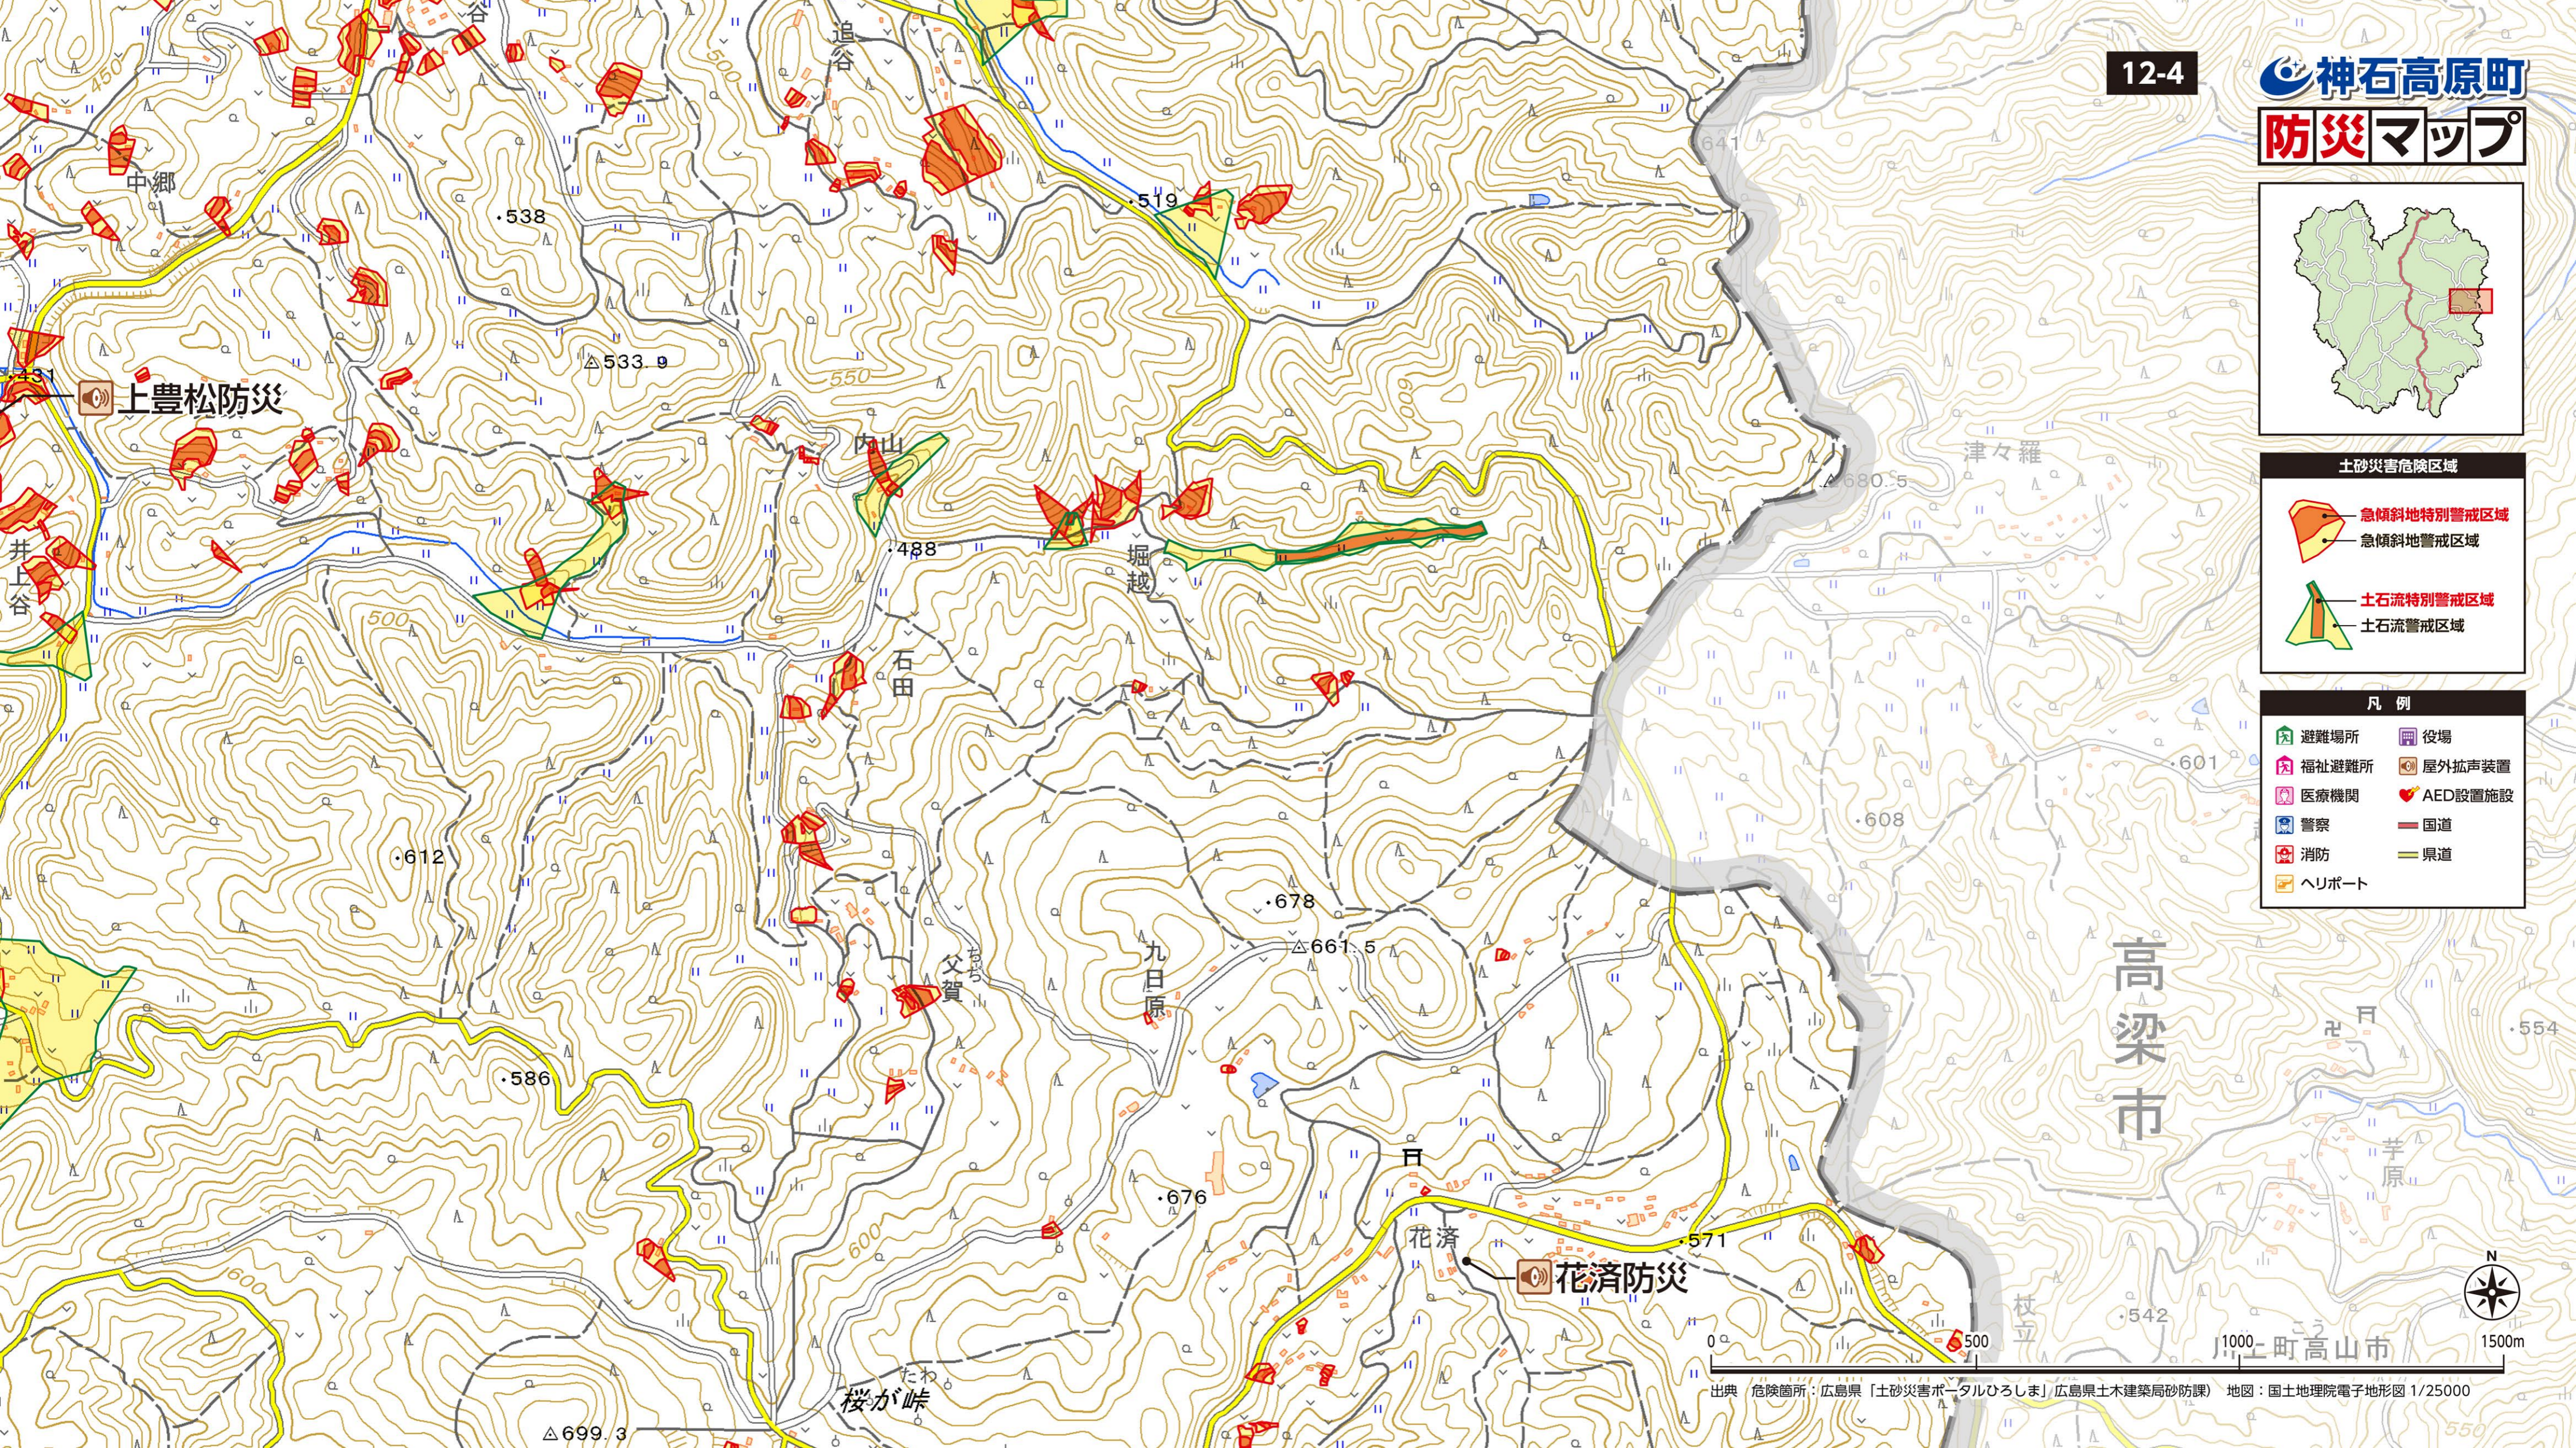

土砂災害危険区域

- 急傾斜地特別警戒区域
- 急傾斜地警戒区域
- 土石流特別警戒区域
- 土石流警戒区域

凡例

- 避難場所
- 福祉避難所
- 医療機関
- 警察
- 消防
- ヘリポート
- 役場
- 屋外拡声装置
- AED設置施設
- 国道
- 県道

高梁市