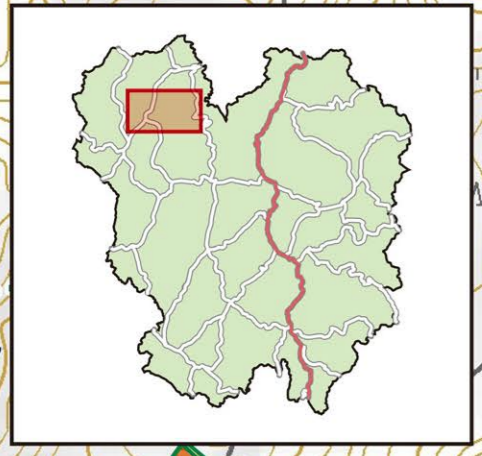

神石高原町
防災マップ

4-4

土砂災害危険区域

- 急傾斜地特別警戒区域
- 急傾斜地警戒区域
- 土石流特別警戒区域
- 土石流警戒区域

凡例

避難場所	役場
福祉避難所	屋外拡声装置
医療機関	AED設置施設
警察	国道
消防	県道
ヘリポート	