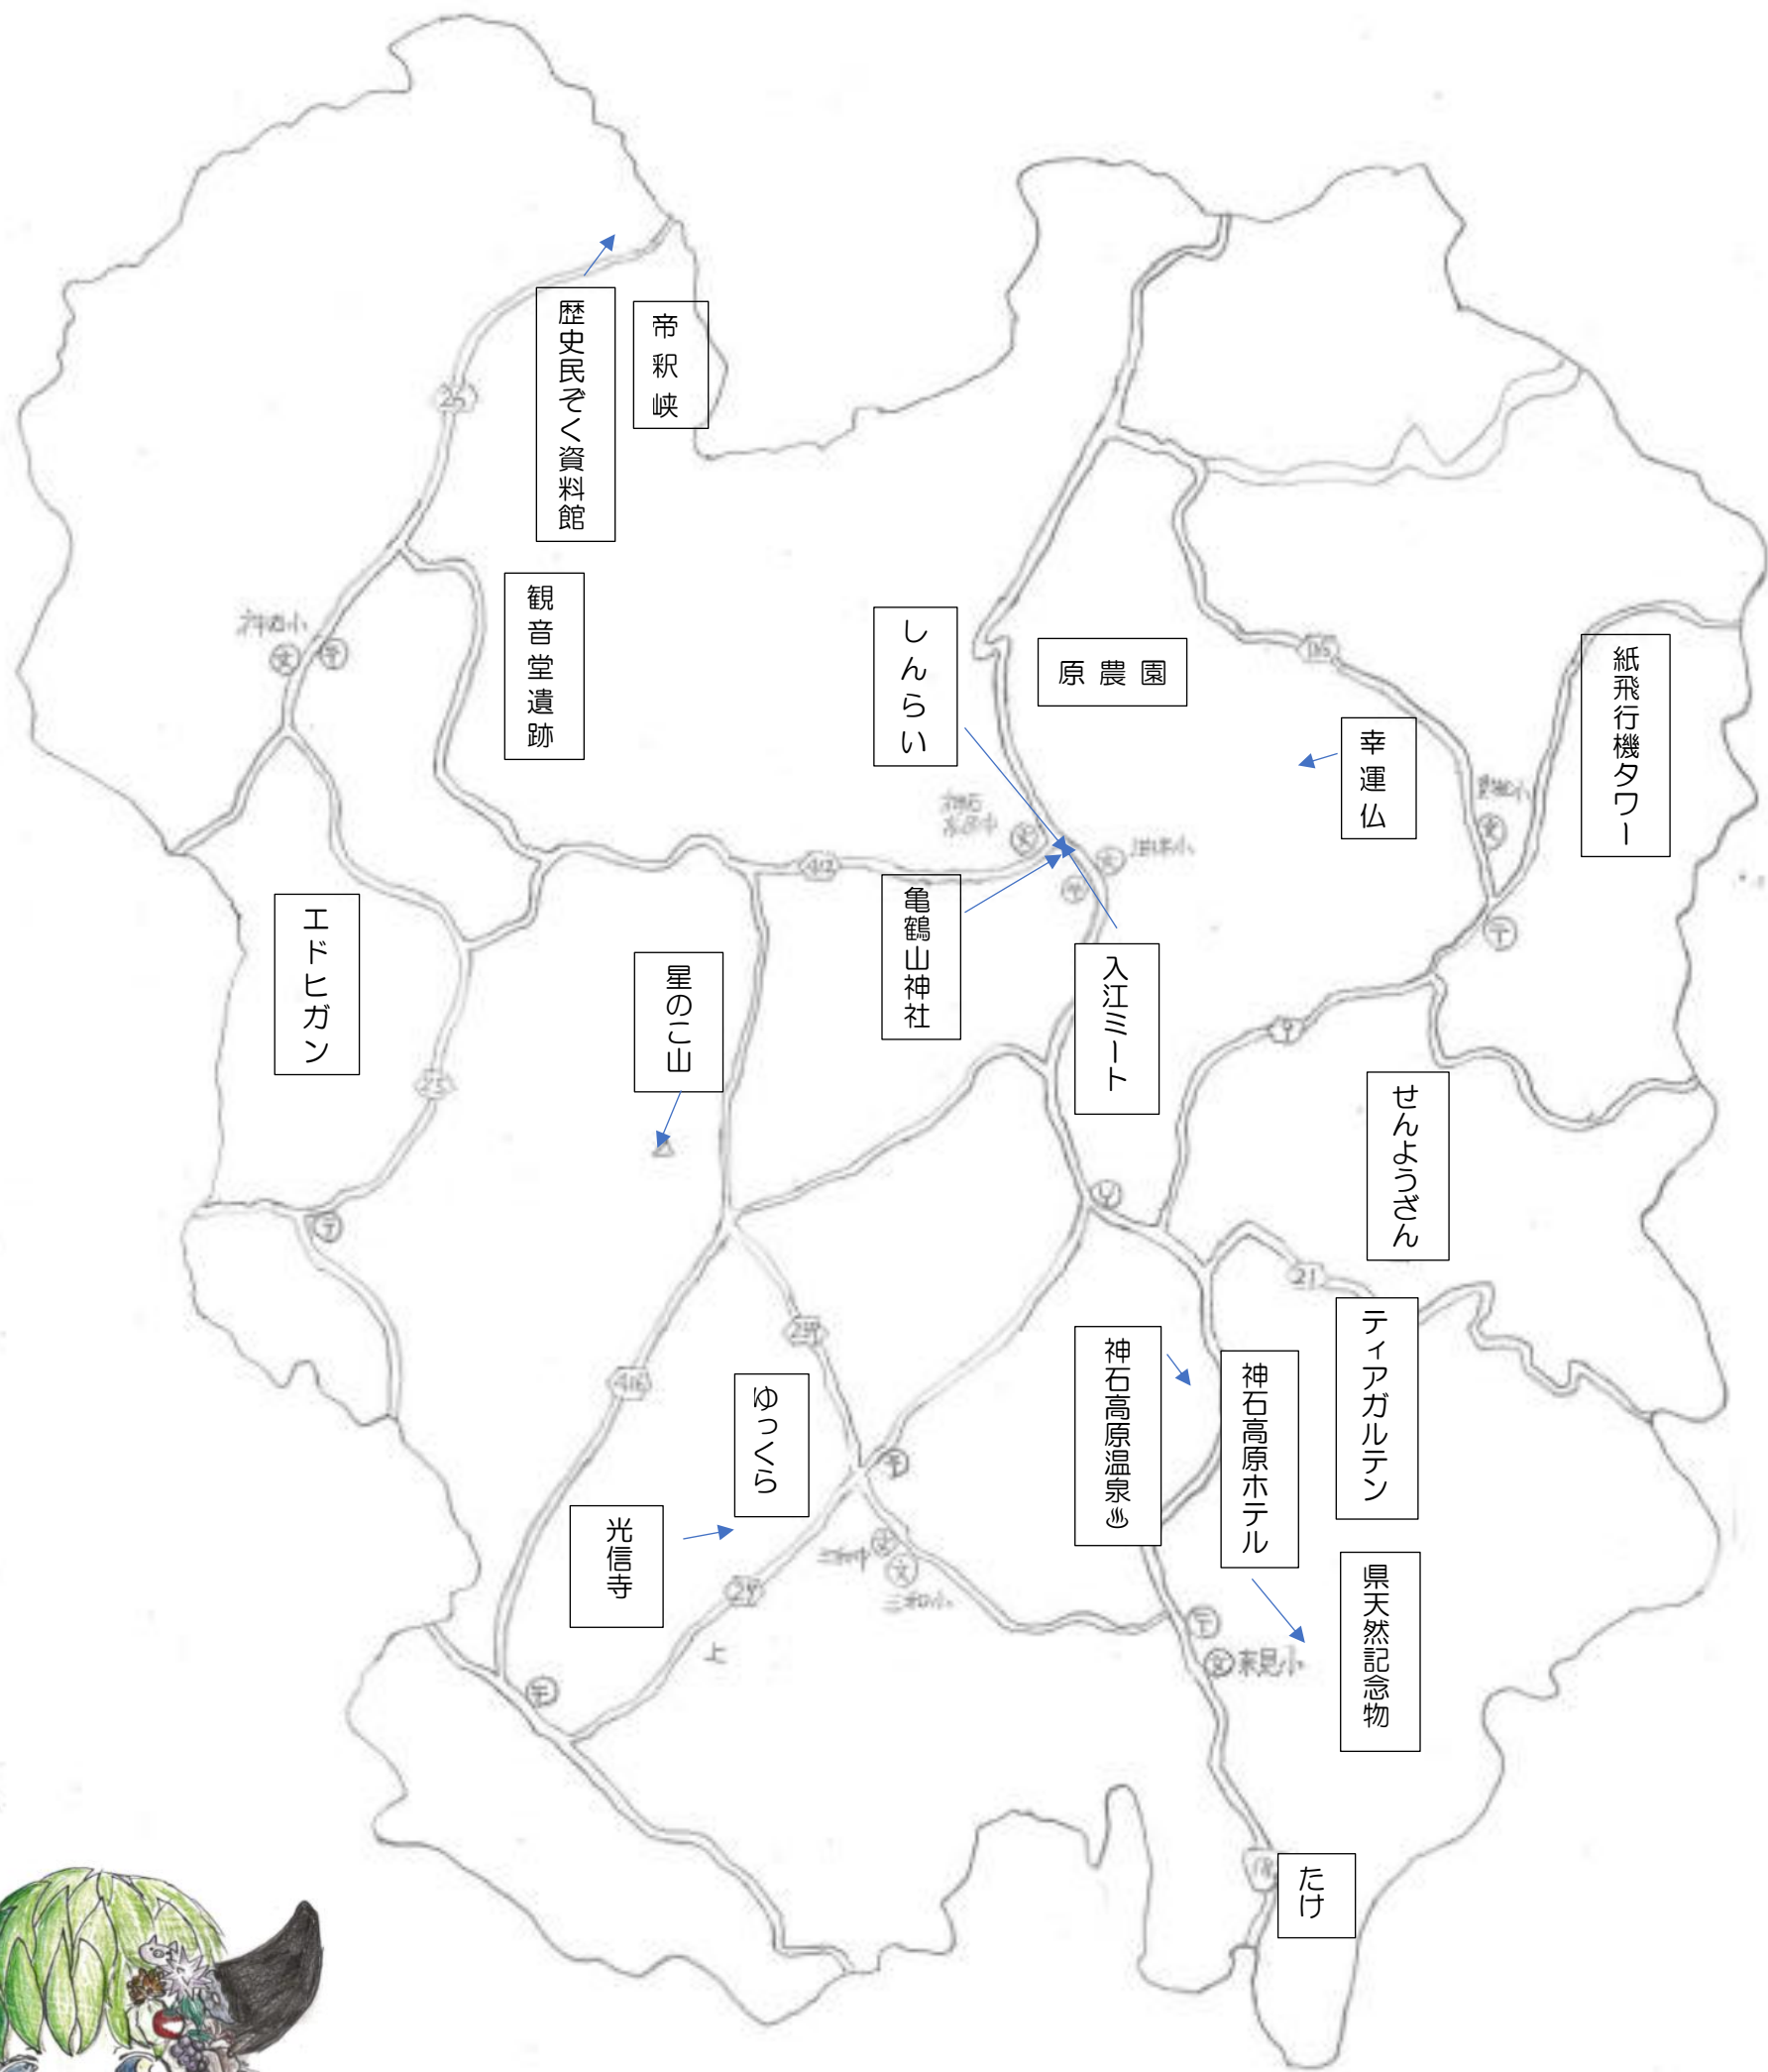

観光・自然スポット

湧

油木小学校
マスコットキャラクター
「湧(わく)くん」